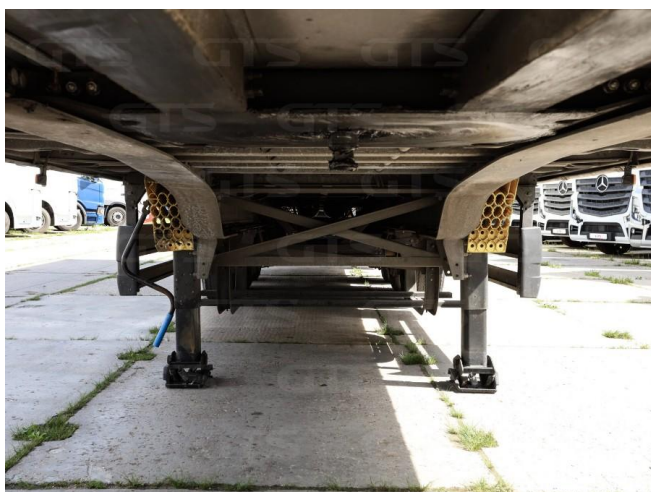

Шторный полуприцеп

Schmitz SCB 2021 г/в

Основные характеристики

Длина: 13.6	Склад: Москва север
Количество осей: 3	Марка осей: Schmitz
Тормоза: Дисковые	Задний портал: Ворота
Тип: Шторный	Держатель для двух запасных колес
Инструментальный ящик	Обмен техники по схеме trade-in
ABS	Кредит или лизинг в день обращения

Техническое описание

Год изготовления: 2021

Изготовитель: Германия

Разрешенная максимальная масса, кг: 39 000

Масса без нагрузки, кг: 6 367

Грузоподъемность, кг: 32 633

Оси: Schmitz

Тип тормозов: Дисковые

Подвеска: Полурессорная

Дополнительная информация

Шторный полуприцеп Schmitz SCB 2021 г/в

Оригинал ПТС

3 оси

Без пробега по РФ

Цена указана с НДС

- Подъемная крыша