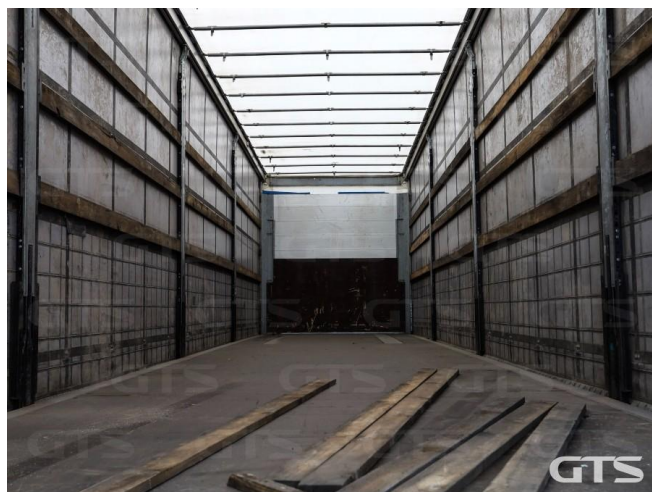

Шторный полуприцеп

Schmitz SCB 2021 г/в

Основные характеристики

Длина: 13.6	Склад: Москва север
Количество осей: 3	Марка осей: Schmitz
Тормоза: Дисковые	Задний портал: Ворота
Тип: Шторный	Держатель для двух запасных колес
Инструментальный ящик	Обмен техники по схеме trade-in
ABS	Кредит или лизинг в день обращения

Подвеска: Полурессорная

Дополнительная информация

Шторный полуприцеп Schmitz SCB 2021 г/в

Оригинал ПТС

3 оси

Без пробега по РФ

Цена указана с НДС

- Подъемная крыша